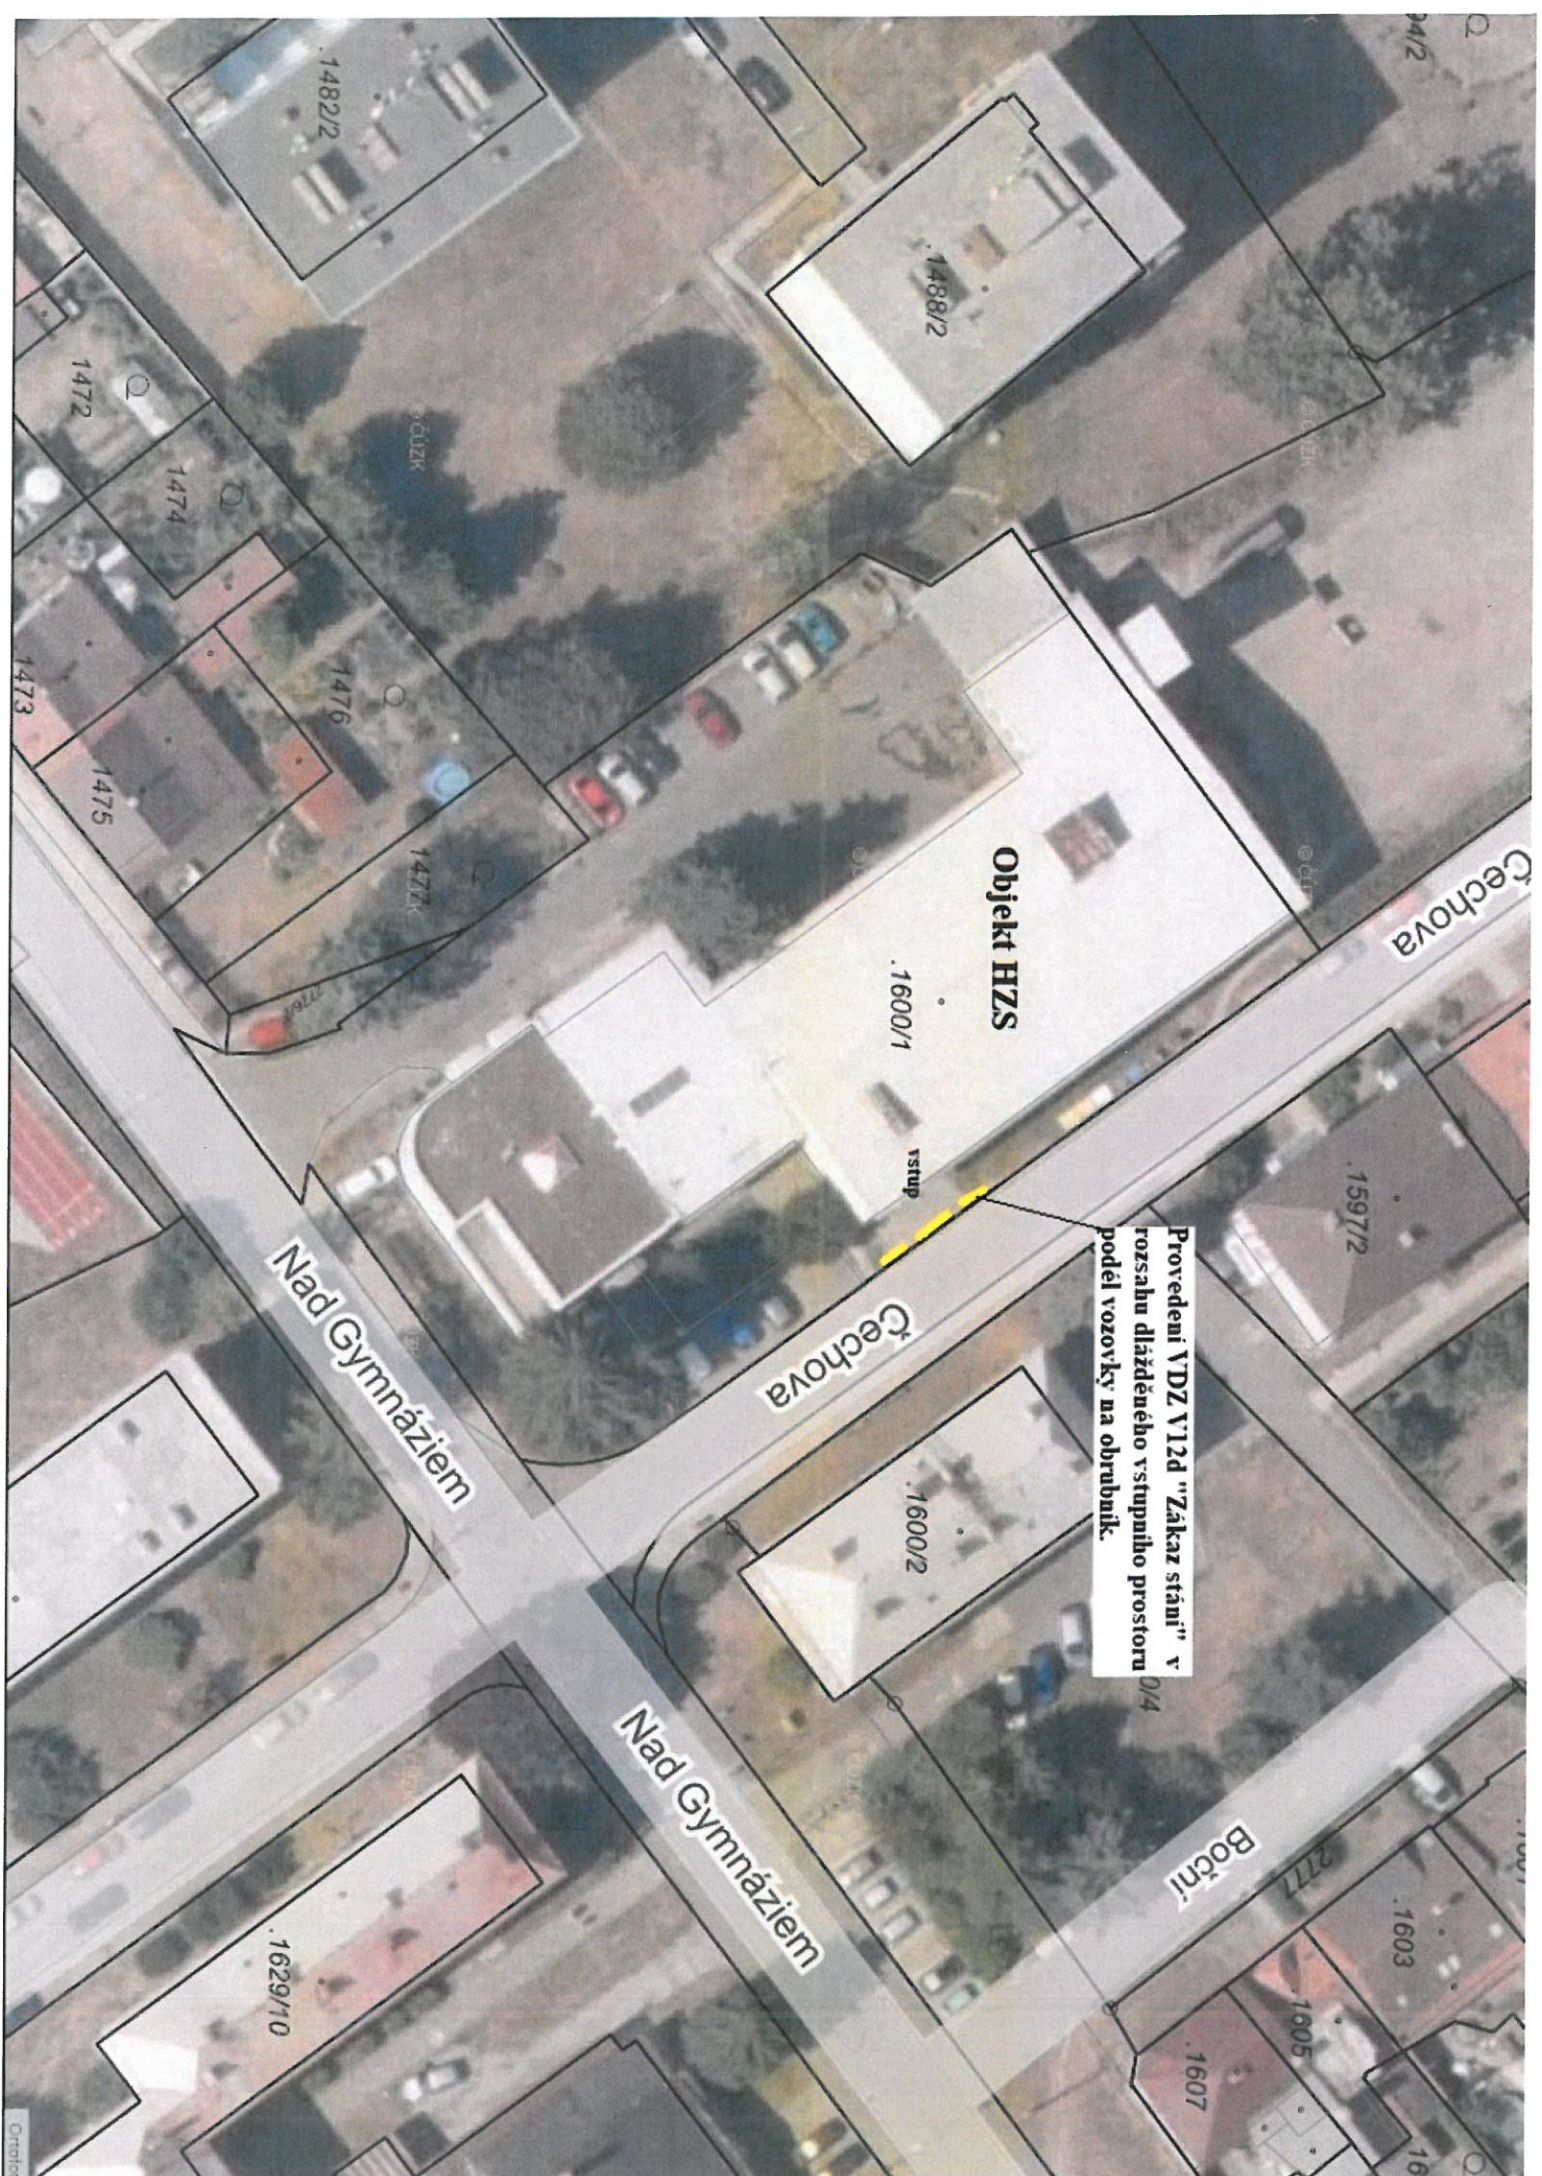

B29 "Zákaz stání" +
E8a na stávajícím
sloupu VO.

B29 "Zákaz stání
+ E8c na stávající
sloup VO.

Objekt HZS

1600/1
vstup

Provedeni VDL V12d "Zakaz stani" v rozsahu dlazdeného vstupního prostoru podél vozovky na obrubník.

Nad Gymnáziem

Čechova

Nad Gymnáziem

Boční

24/2

**VDZ V12c obousměrně ve
zúženém úseku komunikace.**

VDZ VI2d na
obrubniku vlevo
ve směru jízdy.

Pod Hradbami

755

Parcel numbers visible on the map include: 2855/3, 5621, 2797/2, 2853/1, 764, 2853/2, 289/1, 286/1, 284, 282, 2852, 768/1, 770, 775, 5629, 781, 779/1, 782/1, 787, 788, 2804/8, 757/1, 757/14, 757/2, 757/3, 757/5, 757/7, 757/9, 757/10, 771/3, 773/4, 771/4, 777, 778, 779/1, 780, 782/2, 785, 784, 754/6, 758/3, 757/4, 757/6, 757/8, 757/12, 757/13, 757/14, 757/18, 757/28, 769, 773/2, 780, 781, 782, 783, 784, 785, 786, 787, 788, 789, 790, 791, 792, 793, 794, 795, 796, 797, 798, 799, 800, 801, 802, 803, 804, 805, 806, 807, 808, 809, 810, 811, 812, 813, 814, 815, 816, 817, 818, 819, 820, 821, 822, 823, 824, 825, 826, 827, 828, 829, 830, 831, 832, 833, 834, 835, 836, 837, 838, 839, 840, 841, 842, 843, 844, 845, 846, 847, 848, 849, 850, 851, 852, 853, 854, 855, 856, 857, 858, 859, 860, 861, 862, 863, 864, 865, 866, 867, 868, 869, 870, 871, 872, 873, 874, 875, 876, 877, 878, 879, 880, 881, 882, 883, 884, 885, 886, 887, 888, 889, 890, 891, 892, 893, 894, 895, 896, 897, 898, 899, 900.