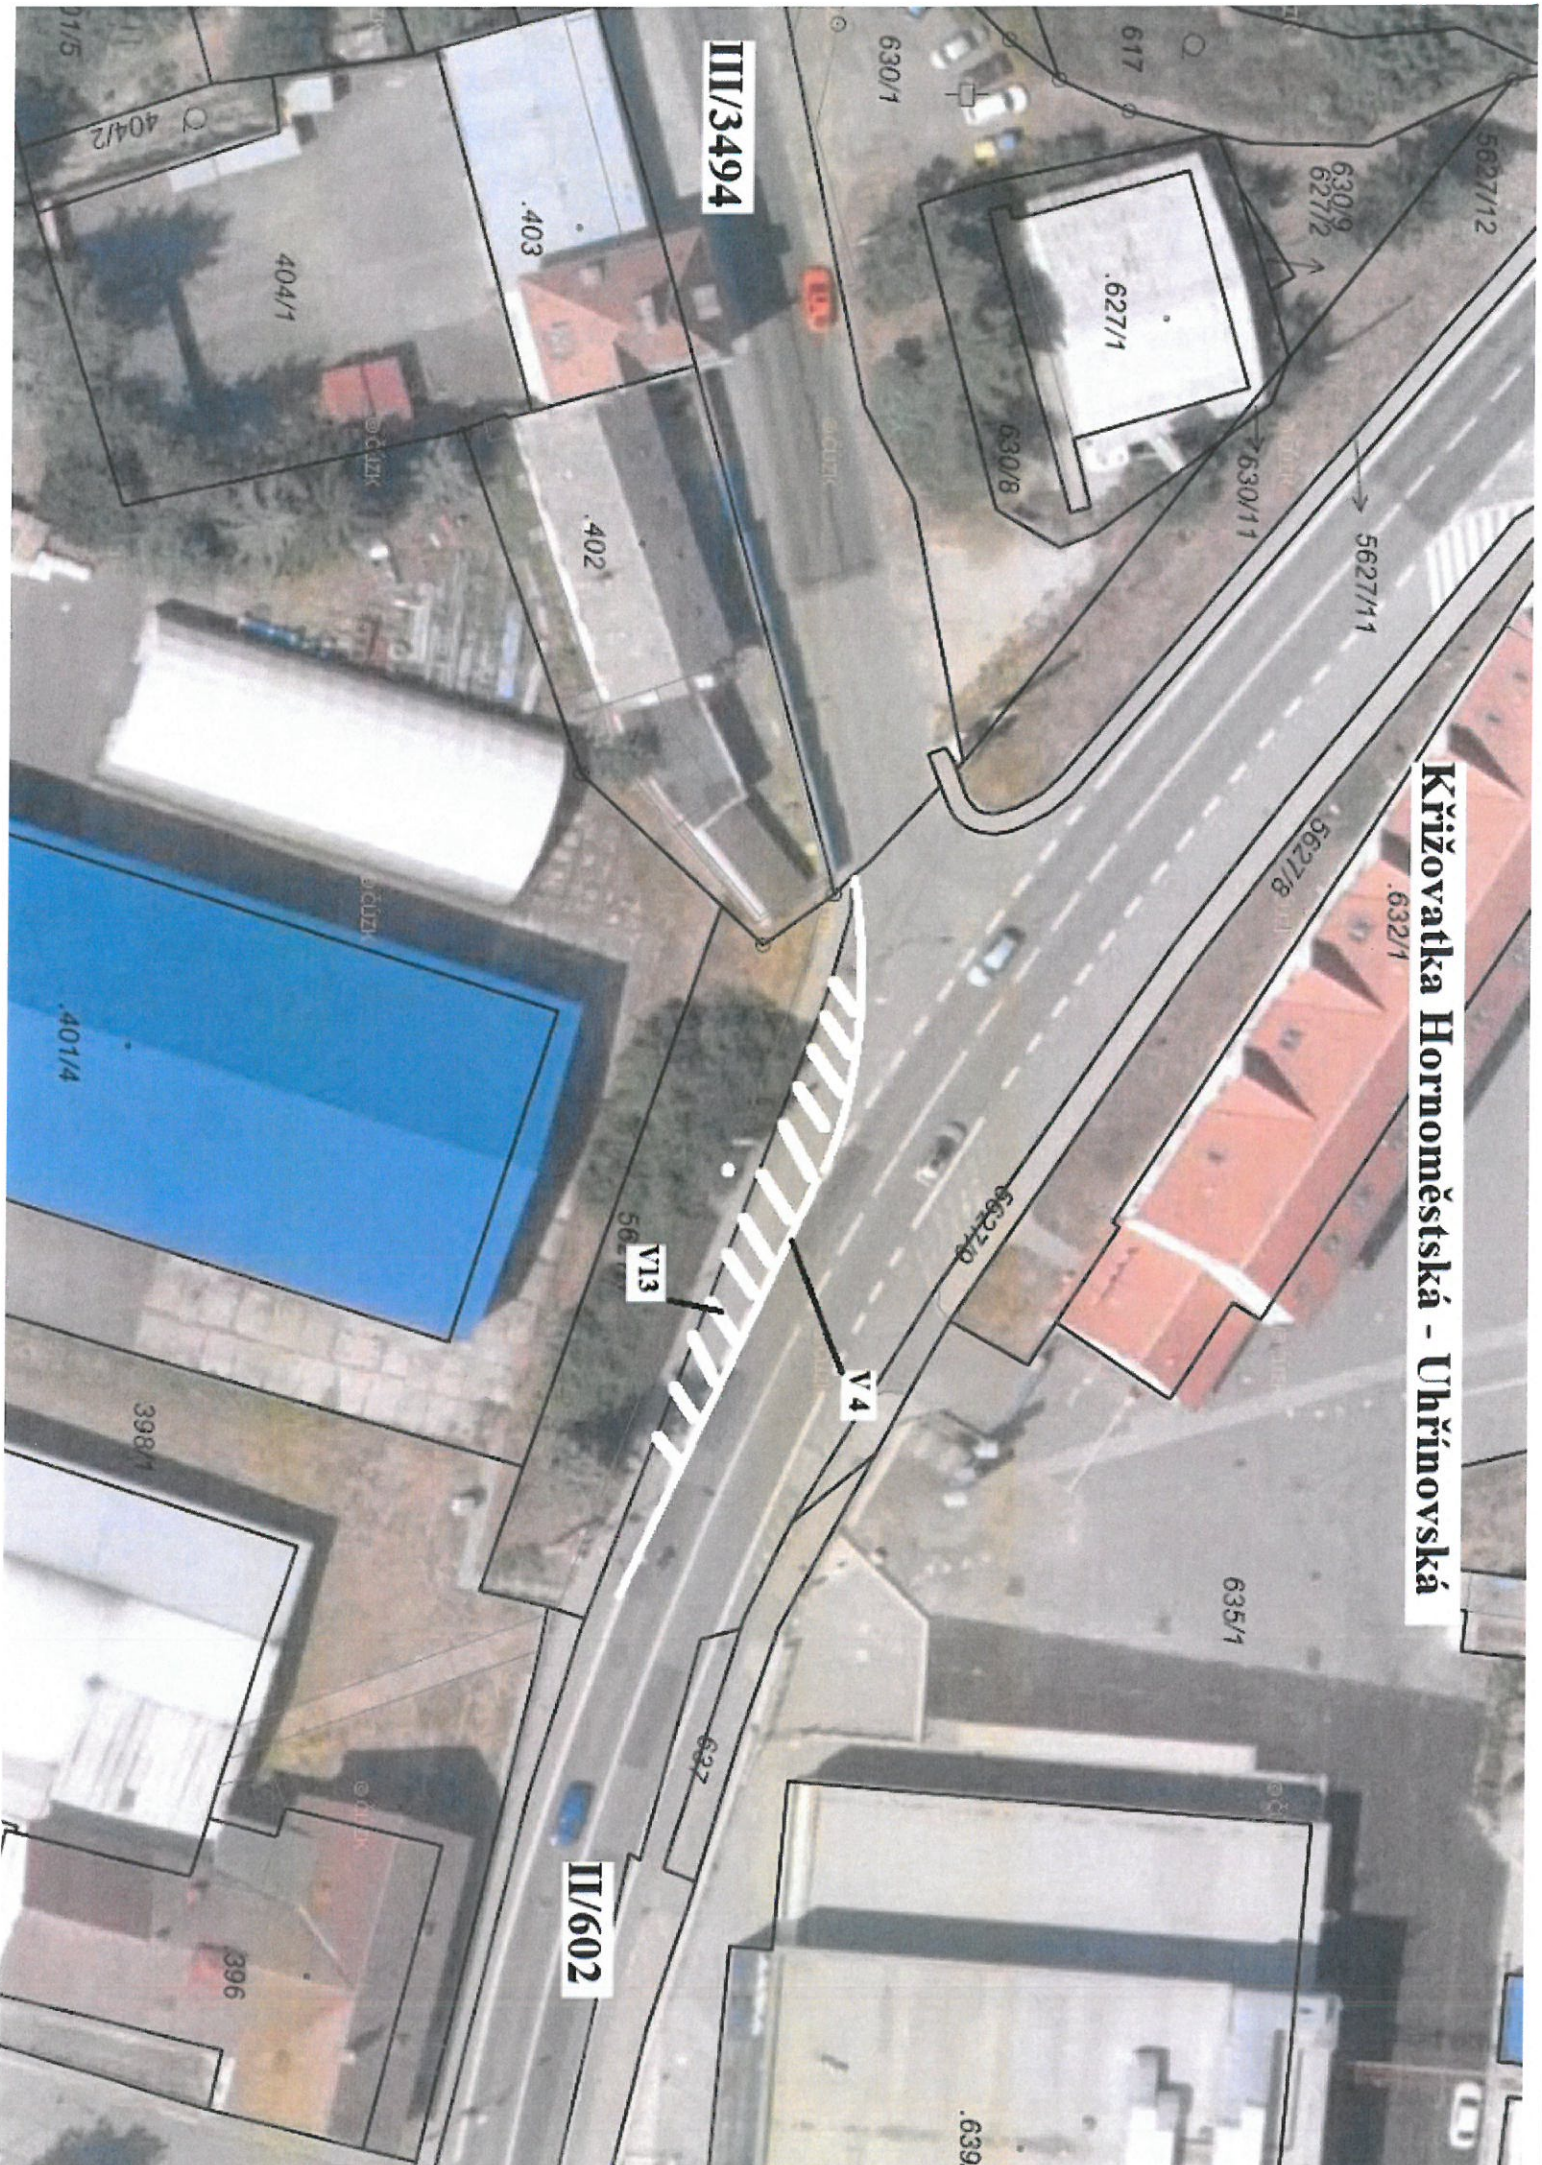

Křižovatka Hornoměstská - Uhřínovská

III/3494

II/602

V13

V4