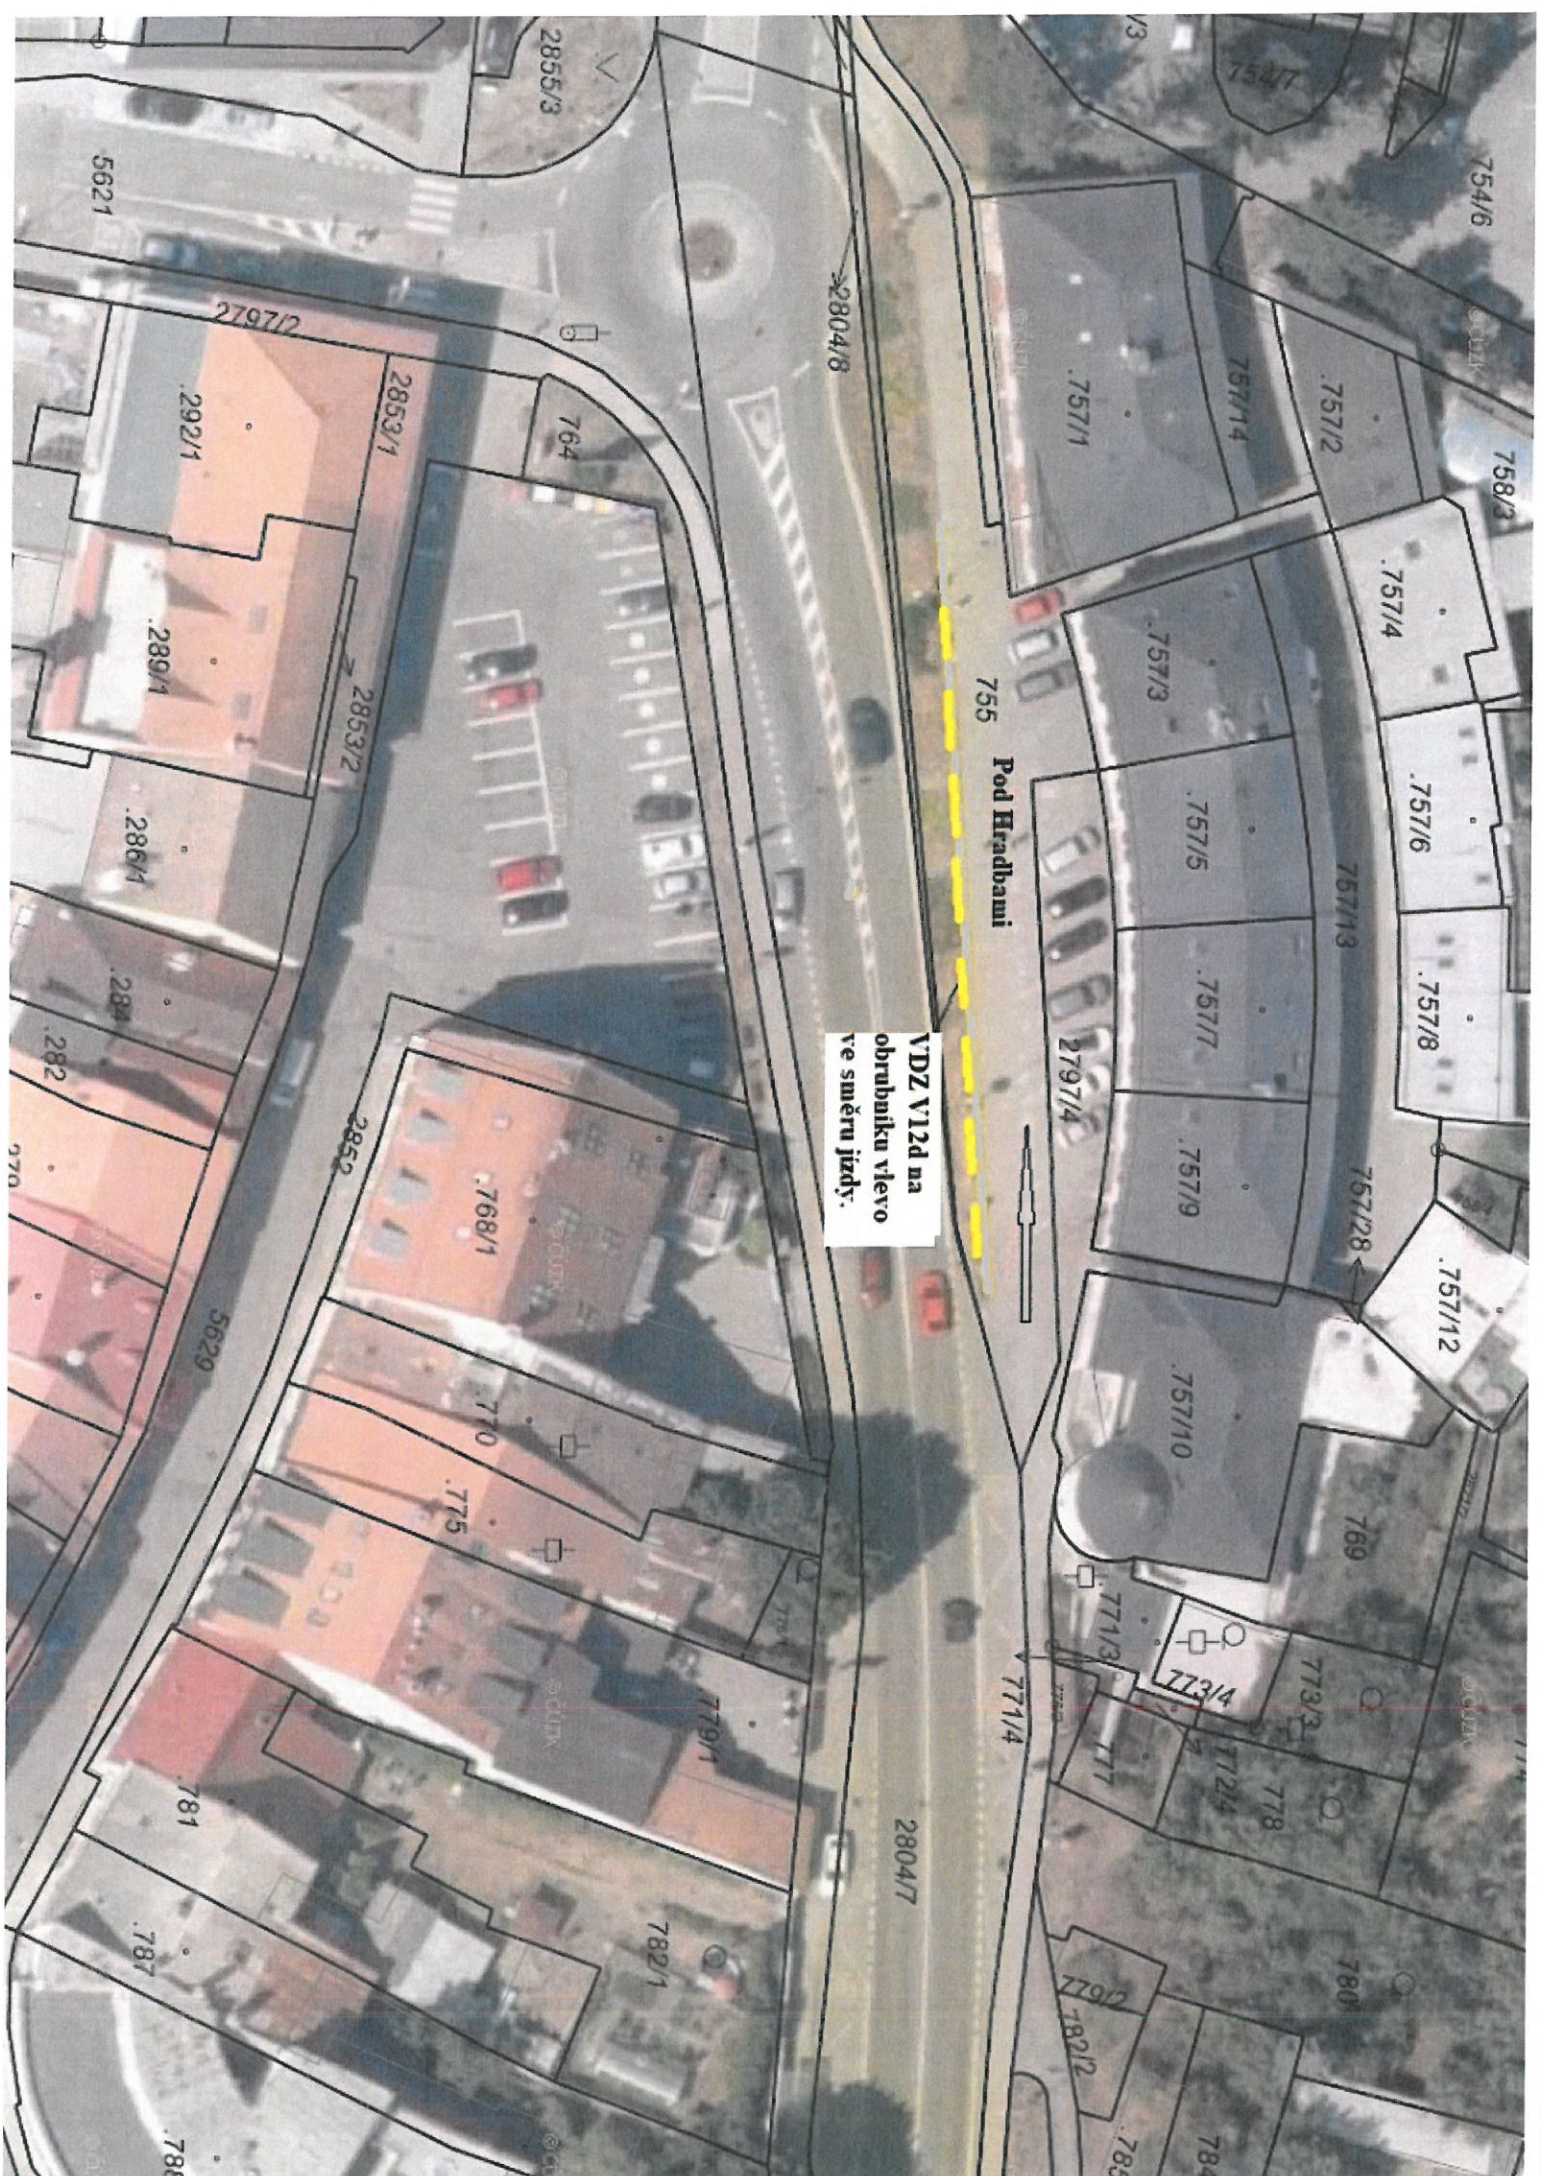

B29 "Zákaz stání" +
E8a na stávajícím
sloupu VO.

B29 "Zákaz stání
+ E8c na stávající
sloup VO.

Objekt HZS

1600/1
vstup

Provedeni VDL V12d "Zakaz stani" v rozsahu dlazdeného vstupního prostoru podél vozovky na obrubník.

Nad Gymnáziem

Čechova

Nad Gymnáziem

Boční

24/2

**VDZ V12c obousměrně ve
zúženém úseku komunikace.**

VDZ VI2d na
obrubniku vlevo
ve směru jízdy.

Pod Hradbami

755

Parcel numbers visible on the map include: 2855/3, 5621, 2797/2, 2853/1, 764, 2853/2, 289/1, 286/1, 284, 282, 2852, 768/1, 770, 775, 5629, 781, 779/1, 782/1, 787, 788, 2804/8, 757/1, 757/14, 757/2, 757/3, 757/5, 757/7, 757/9, 757/10, 771/3, 773/4, 771/4, 777, 778, 779/1, 780, 782/2, 785, 784, 754/6, 758/3, 757/4, 757/6, 757/8, 757/12, 757/13, 757/14, 757/18, 757/28, 769, 773/2, 780, 781, 782, 783, 784, 785, 786, 787, 788, 789, 790, 791, 792, 793, 794, 795, 796, 797, 798, 799, 800, 801, 802, 803, 804, 805, 806, 807, 808, 809, 810, 811, 812, 813, 814, 815, 816, 817, 818, 819, 820, 821, 822, 823, 824, 825, 826, 827, 828, 829, 830, 831, 832, 833, 834, 835, 836, 837, 838, 839, 840, 841, 842, 843, 844, 845, 846, 847, 848, 849, 850, 851, 852, 853, 854, 855, 856, 857, 858, 859, 860, 861, 862, 863, 864, 865, 866, 867, 868, 869, 870, 871, 872, 873, 874, 875, 876, 877, 878, 879, 880, 881, 882, 883, 884, 885, 886, 887, 888, 889, 890, 891, 892, 893, 894, 895, 896, 897, 898, 899, 900.