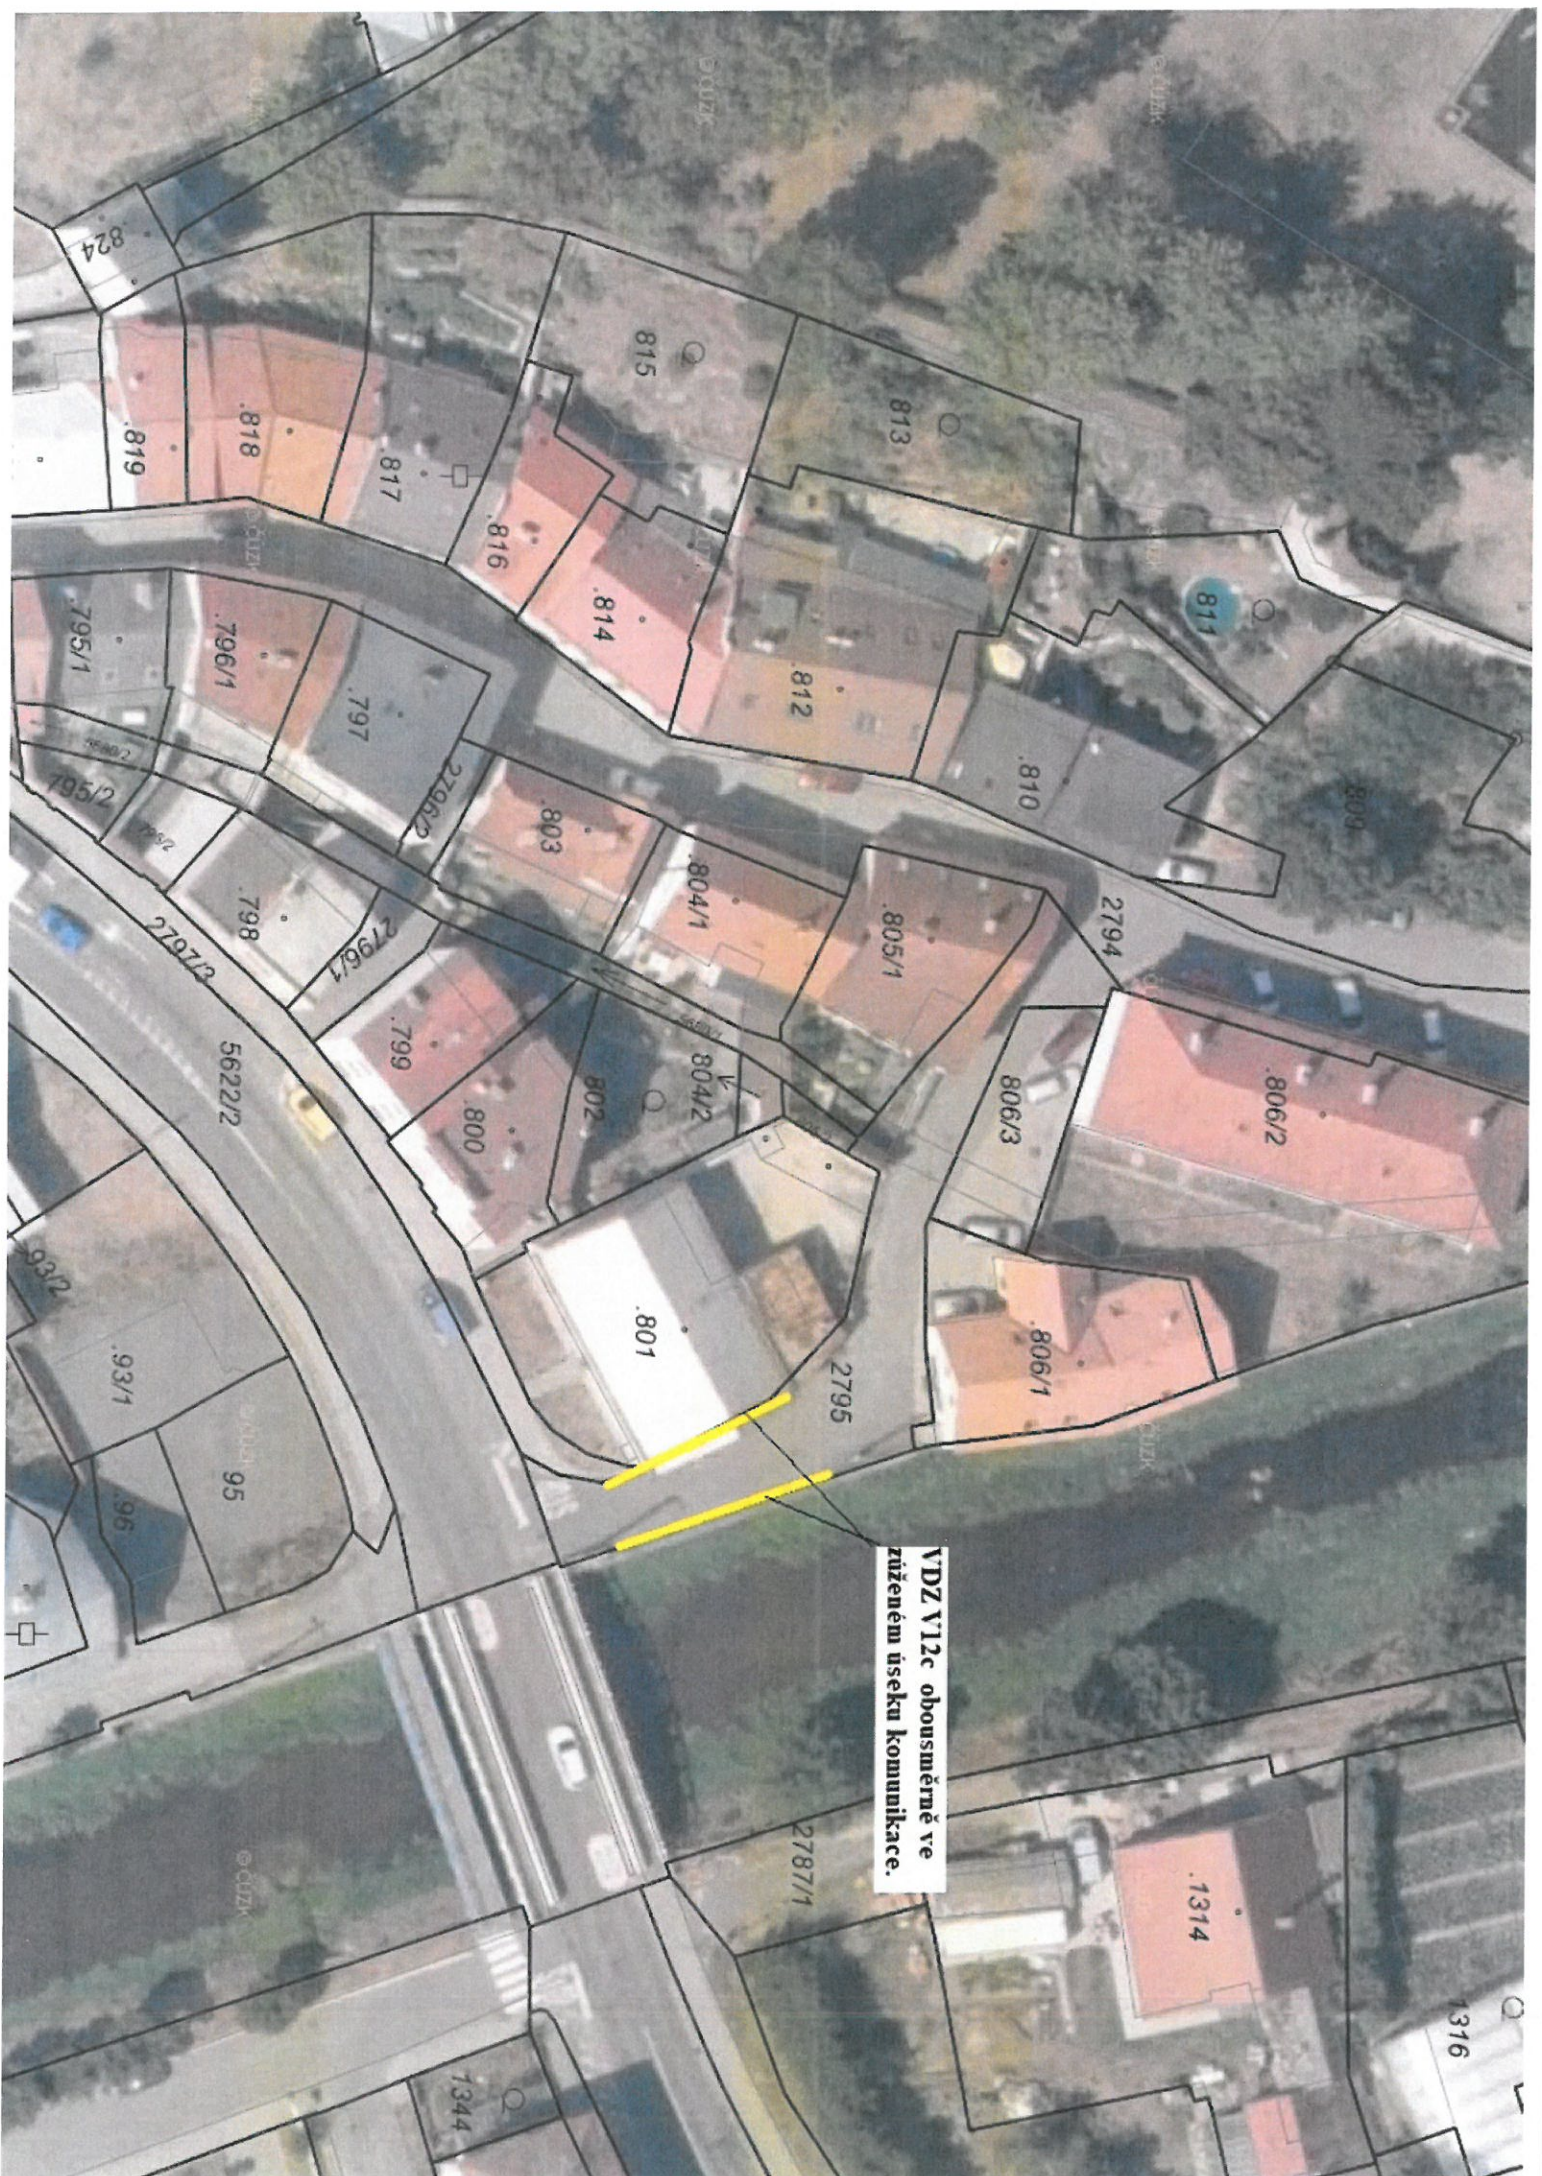

B29 "Zákaz stání" +
E8a na stávajícím
sloupu VO.

B29 "Zákaz stání
+ E8c na stávající
sloup VO.

Objekt HZS

1600/1
vstup

Provedeni VDL V12d "Zakaz stani" v rozsahu dlazdeného vstupního prostoru podél vozovky na obrubník.

Nad Gymnáziem

Čechova

Nad Gymnáziem

Boční

24/2

**VDZ V12c obousměrně ve
zúženém úseku komunikace.**

VDZ VI2d na
obrubniku vlevo
ve směru jízdy.

Pod Hradbami

755

Parcel numbers visible on the map include: 2855/3, 5621, 2797/2, 2853/1, 764, 2853/2, 289/1, 286/1, 284, 282, 2852, 768/1, 770, 775, 5629, 781, 779/1, 782/1, 787, 788, 2804/8, 757/1, 757/14, 757/2, 757/3, 757/5, 757/7, 757/9, 757/10, 771/3, 773/4, 771/4, 777, 778, 779/1, 780, 782/2, 785, 784, 754/6, 758/3, 757/4, 757/6, 757/8, 757/12, 757/13, 757/14, 757/18, 757/28, 769, 773/2, 780, 781, 782, 783, 784, 785, 786, 787, 788, 789, 790, 791, 792, 793, 794, 795, 796, 797, 798, 799, 800, 801, 802, 803, 804, 805, 806, 807, 808, 809, 810, 811, 812, 813, 814, 815, 816, 817, 818, 819, 820, 821, 822, 823, 824, 825, 826, 827, 828, 829, 830, 831, 832, 833, 834, 835, 836, 837, 838, 839, 840, 841, 842, 843, 844, 845, 846, 847, 848, 849, 850, 851, 852, 853, 854, 855, 856, 857, 858, 859, 860, 861, 862, 863, 864, 865, 866, 867, 868, 869, 870, 871, 872, 873, 874, 875, 876, 877, 878, 879, 880, 881, 882, 883, 884, 885, 886, 887, 888, 889, 890, 891, 892, 893, 894, 895, 896, 897, 898, 899, 900.